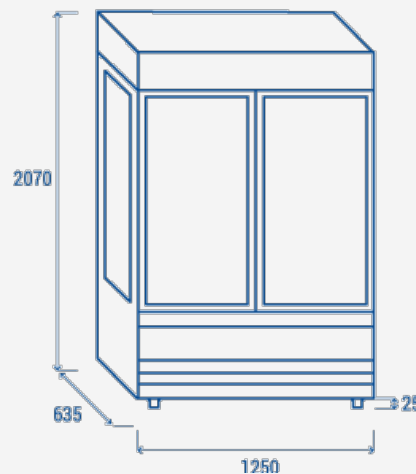

BITPINA | Ψυγεία Self service

BITPINES ► SELF SERVICE)MULTIDECK

3NZ 12

CUSTOMIZATION
AVAILABLE
PERSONALIZZAZIONE
DISPONIBILE

MADE IN ITALY

-1°C
+5°C

3

+25°C/60RH

GAS
R290

ΛΕΠΤΟΜΕΡΕΙΕΣ

Πανοραμικό τελείωμα

Συρόμενες πόρτες με
χερούλι "χούφτα"

Συγκράτηση
προϊόντων με τζάμι ή
πλεξιγκλας

Το προϊόν μπορεί να
παραδοθεί με ρόδες
με φρένο

Ρυθμιζόμενα γυάλινα
ράφια

Θήκη για κουτάκια

ΓΕΝΙΚΑ ΧΑΡΑΚΤΗΡΙΣΤΙΚΑ

- Βιτρίνες Self Service με συρόμενες πόρτες (Πλάτους 1250mm)
- Εσωτερικό και εξωτερικό απο μαύρη λαμαρίνα
- Βεβιασμένης Κυκλοφορίας
- Κυκλοπεντάνιο ως Παράγοντας Αφρού Μόνωσης (30mm σε κάθε πλευρά - CFC free)
- Αυτόματη απόψυξη μέσω κύκλου συμπίεστή
- Ηλεκτρονικός Θερμοστάτης
- Εσωτερικός φωτισμός LED
- Διπλό τζάμι κατά της συμπύκνωσης
- Ρυθμιζόμενες σχάρες: 5 τμχ.
- Πανοραμικό τελείωμα για την μέγιστη προβολή των προϊόντων
- Αλουμιενένες επενδύσεις στις άκρες και στο μπροστινό πάνελ
- Προστατευτικό/Bumper σε μαύρο χρώμα
- 4 Ρυθμιζόμενα ποδαράκια
- Ενεργειακή κλάση: C

ΤΕΧΝΙΚΕΣ ΠΡΟΔΙΑΓΡΑΦΕΣ

Χωρητικότητα	673 L
Θερμοκρασία	M1 (-1°C~+5°C)
Κατανάλωση	11.4 kWh/24h
Ονομαστική ισχύς	888 W
Επίπεδο θορύβου	55 dB(A)
Καθαρό Βάρος	234 Kg
Μεικτό βάρος	276 Kg
Εξωτερικές διαστάσεις (ΠχΒχΥ σε mm)	1250x635x2095
Εσωτερικές διαστάσεις (ΠχΒχΥ σε mm)	1186x540x1405
Διαστάσεις συσκευασίας (ΠχΒχΥ σε mm)	1360x760x2200
Ποσότητα φόρτωσης 20"/40"/40"HQ	11/23/23

ΠΙΣΤΟΠΟΙΗΤΙΚΑ

CE RoHS

ΔΙΑΣΤΑΣΕΙΣ ΠΡΟΪΟΝΤΟΣ

COOL HEAD EUROPE

We make the world a cooler place

www.coolheadeurope.com